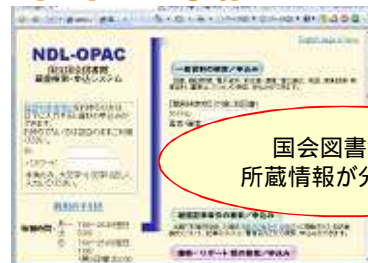

## 4. データベースの紹介

図書  
どのような図書があるか調べる  
Webcat Plus (ウェブキャット プラス)

<http://webcatplus.nii.ac.jp/>

UL 天城大学図書館

図書  
どのような図書があるか調べる  
新書マップ

<http://shinshomap.info/>

UL 天城大学図書館

図書  
図書の所蔵情報を調べる

NACISIS Webcat

<http://webcat.nii.ac.jp/>

全国の大学図書館の  
所蔵情報が分かる！

UL 天城大学図書館

図書  
図書の所蔵情報を調べる

NDL-OPAC

<http://opac.ndl.go.jp/index.html>

国会図書館の  
所蔵情報が分かる！

UL 天城大学図書館

図書  
茨大に所蔵がない場合

ILL ( Inter Library Loan ) を利用し  
他の図書館から図書を借用できる

- 到着まで：2日間～1週間
- 送料：片道590円
- 利用条件：基本的に図書館内で閲覧

UL 天城大学図書館

雑誌  
雑誌は論文（記事）の集まり

UL 天城大学図書館

雑誌  
雑誌には「巻号」がある  
例：「2006年2巻11号」掲載