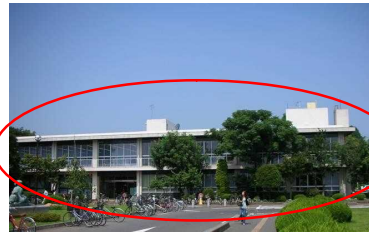

茨城大学図書館へようこそ

平成20年度
茨城大学図書館・学術情報係

図書館ってどこにあるの？

- 正門から入って、正面の建物です

いろいろな設備があります

- 閲覧室500席！
- パソコン
- 授業に役立つ本
がたくさん

皆さんの目的に合わせて、
利用できる場所です！

いつ開いてるの？