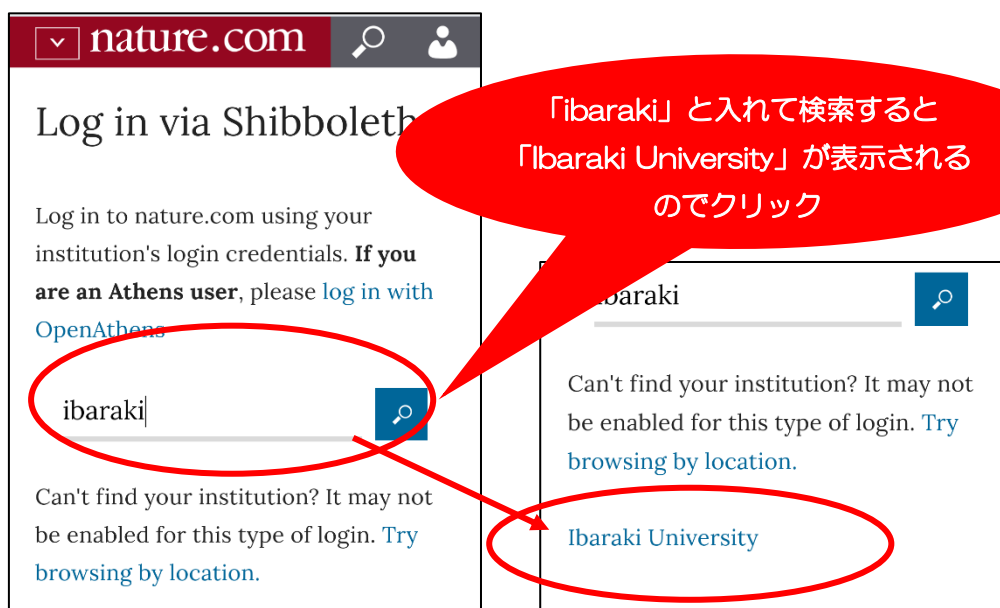

Nature の電子ジャーナル への 学外（学認）からのアクセス方法

1. nature または Springer の電子ジャーナルページアクセスし、ログインアイコンをクリックして、ログイン画面から「Shibboleth」ログインをクリックする

2. 「Shibboleth」ログイン画面で「茨城大学」を検索

3. 学内で使う ID とパスワードでサインイン

The image shows a login page for Ibaraki University. At the top, the university's name '茨城大学' is displayed in blue. Below it, a message in Japanese asks the user to sign in using their organization account. There are two input fields: the first is labeled 'yourID' and the second is labeled 'パスワード'. A blue button labeled 'サインイン' is positioned below the password field.

茨大の ID とパスワードで