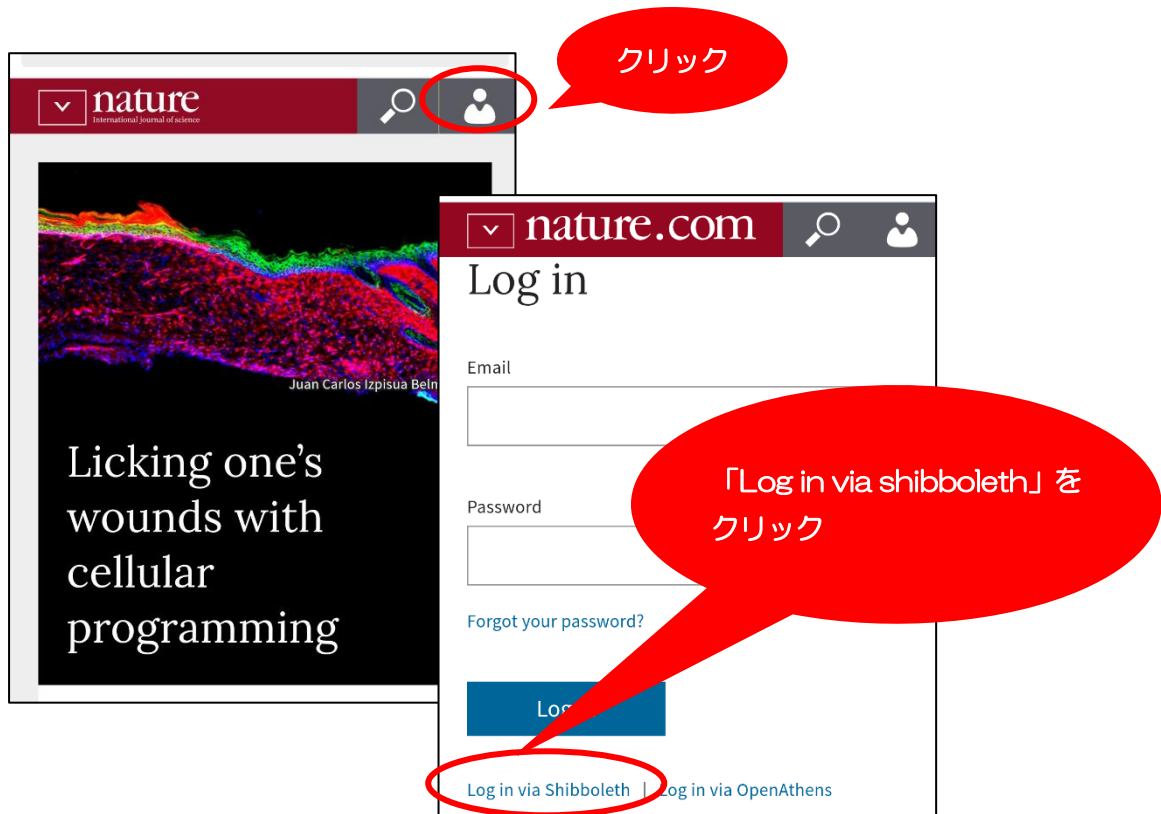

Nature の電子ジャーナル への 学外（学認）からのアクセス方法

1. nature または Springer の電子ジャーナルページアクセスし、ログインアイコンをクリックして、ログイン画面から「Shibboleth」ログインをクリックする

2. 「Shibboleth」ログイン画面で「茨城大学」を検索

3. 学内で使う ID とパスワードでサインイン

The image shows a login page for Ibaraki University. At the top, the university's name '茨城大学' is displayed in blue. Below it, a message in Japanese asks the user to sign in using their organization account. There are two input fields: the first is labeled 'yourID' and the second is labeled 'パスワード'. A blue button labeled 'サインイン' is positioned below the password field.

茨大の ID とパスワードで