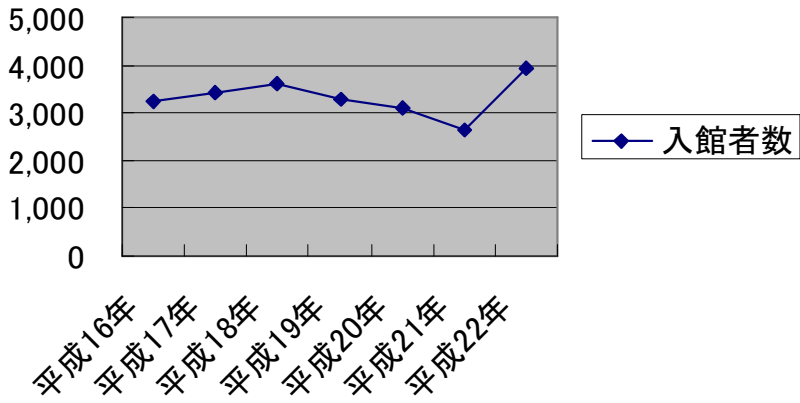

入館者数

1日平均