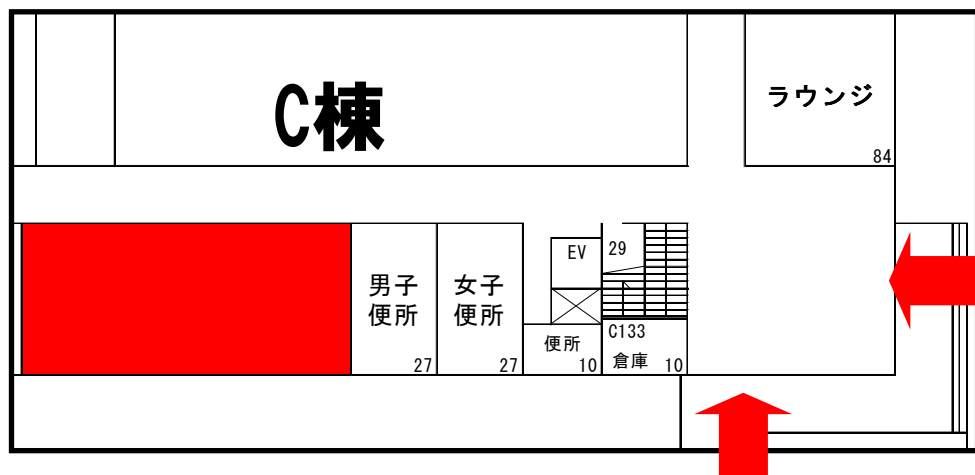

図書館の教育用 PC が移転します！

8月21日(水)～

理学部 C 棟 136 室に OPEN！

開室時間 (平日のみ)

8時30分～17時30分

問い合わせ先: IT 基盤センター水戸分室 029-228-8750
図書館情報支援係 029-228-8551