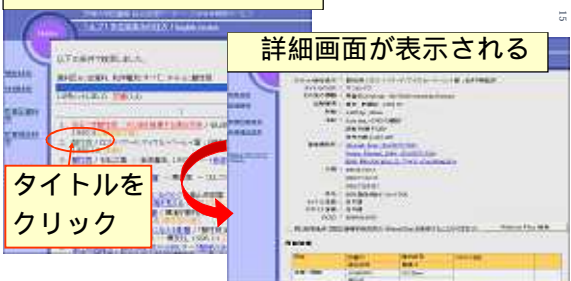

蔵書検索を
クリック

OPAC画面

OPACの使い方 STEP.3

どこにあるか

ラベルの番号

519
How

本を探しに行く手がかり

OPACの使い方 STEP.2

検索結果が表示される

詳細画面が表示される

タイトルを
クリック

図書

どのような図書があるか調べる

Webcat Plus (ウェブキャット プラス)

<http://webcatplus.nii.ac.jp/>

4. データベースの紹介