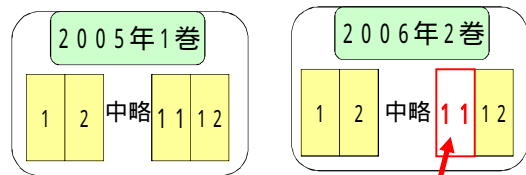

図書
 茨大に所蔵がない場合

ILL (Inter Library Loan) を利用し
 他の図書館から図書を借用できる

- 到着まで：2日間～1週間
- 送料：片道590円
- 利用条件：基本的に図書館内で閲覧

雑誌
 雑誌は論文（記事）の集まり

雑誌
 雑誌には「巻号」がある

例：「2006年2巻11号」掲載

読みたい論文(記事)の掲載誌

雑誌
記事・論文の掲載情報を調べる
CiNii(サイニイ)
<http://ci.nii.ac.jp/>