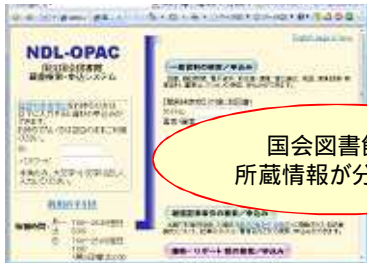

検索結果が表示される

詳細画面が表示される

タイトルを
クリック

図書

どのような図書があるか調べる

Webcat Plus (ウェブキャット プラス)

<http://webcatplus.nii.ac.jp/>

4. データベースの紹介

図書
 どのような図書があるか調べる
 新書マップ
<http://shinshomap.info/>

図書
 図書の所蔵情報を調べる
 NACISIS Webcat
<http://webcat.nii.ac.jp/>

全国の大学図書館の
 所蔵情報が分かる！

図書
 図書の所蔵情報を調べる
 NDL-OPAC
<http://opac.ndl.go.jp/index.html>

国会図書館の
 所蔵情報が分かる！

図書
 茨大に所蔵がない場合

ILL (Inter Library Loan) を利用し
 他の図書館から図書を借用できる

- 到着まで：2日間～1週間
- 送料：片道590円
- 利用条件：基本的に図書館内で閲覧

雑誌
 雑誌は論文（記事）の集まり

雑誌
 雑誌には「巻号」がある

例：「2006年2巻11号」掲載

読みたい論文(記事)の掲載誌

雑誌
記事・論文の掲載情報を調べる
CiNii(サイニイ)
<http://ci.nii.ac.jp/>