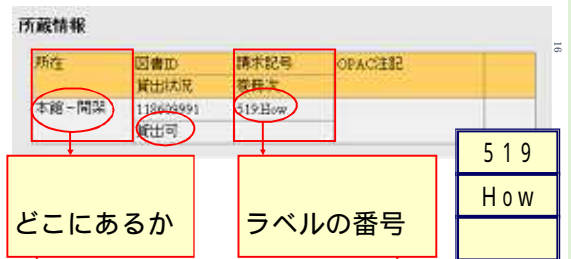

ツールを活用すれば簡単！

- インターネット
- 参考図書 etc...
- 図書館職員：レファレンスサービス

レファレンス・サービス： 質問の種類と例

種類	例
所蔵・所在調査	『××』という本はあるか
事実調査	の統計・新聞記事
文献調査	「 」に関する文献

参考文献：大野友和編『大学図書館がゼロからわかる本』
2005, 日本図書館協会

3 . 資料の探し方

館内を歩いて探す

- 本はジャンルごとに並んでいる

ラベル1段目の数字は
ジャンルを表している

00 総記	50 技術・工学
10 哲学	60 産業
20 歴史	70 芸術・スポーツ
30 社会科学	80 言語
40 自然科学	90 文学

パソコンを使って探す

OPAC (Online Public Access Catalogue)

茨大図書館の蔵書検索データベース

OPACの使い方 STEP.1

図書館HPを開く

キーワードを入力し、
検索開始を
クリック

蔵書検索を
クリック

OPAC画面

OPACの使い方 STEP.3

どこにあるか

ラベルの番号

519
How

本を探しに行く手がかり

OPACの使い方 STEP.2