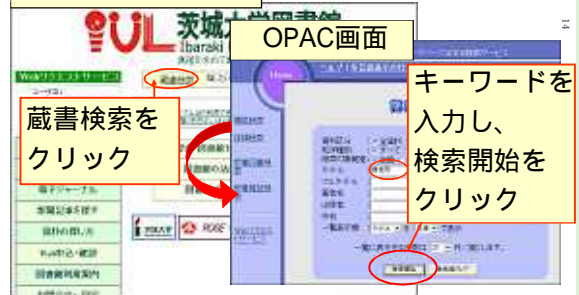

ツールを活用すれば簡単！

- インターネット
- 参考図書 etc...
- 図書館職員：レファレンスサービス

レファレンス・サービス： 質問の種類と例

種類	例
所蔵・所在調査	『××』という本はあるか
事実調査	の統計・新聞記事
文献調査	「 」に関する文献

参考文献：大野友和編『大学図書館がゼロからわかる本』
2005, 日本図書館協会

3 . 資料の探し方

館内を歩いて探す

- 本はジャンルごとに並んでいる

ラベル1段目の数字は
ジャンルを表している

00 総記	50 技術・工学
10 哲学	60 産業
20 歴史	70 芸術・スポーツ
30 社会科学	80 言語
40 自然科学	90 文学

パソコンを使って探す

OPAC (Online Public Access Catalogue)

茨大図書館の蔵書検索データベース

OPACの使い方 STEP.1

図書館HPを開く

キーワードを入力し、
検索開始を
クリック

蔵書検索を
クリック

OPAC画面

OPACの使い方 STEP.3

どこにあるか

ラベルの番号

519
How

本を探しに行く手がかり

OPACの使い方 STEP.2