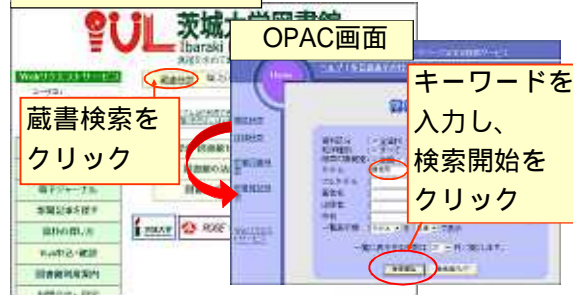

2009年

学ぶ

授業に役立つ
本が多数
あります!

カウンターは2階に
あります

本を借りるには学生証を

- * 5冊まで、2週間借りられます
- * 返却が遅れると貸出停止に！

本の探し方 STEP.1

図書館HPを開く

蔵書検索をクリック

OPAC画面

キーワードを入力し、検索開始をクリック

本の探し方 STEP.2

検索結果が表示される

詳細画面が表示される

タイトルをクリック

本の探し方 STEP.3