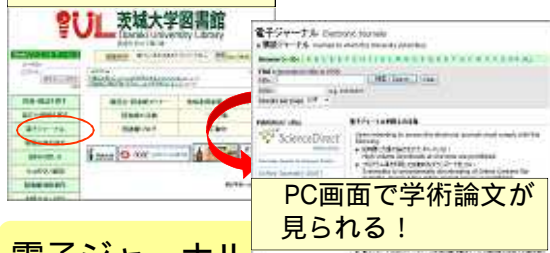

蔵書検索をクリック

OPAC画面

キーワードを入力し、検索開始をクリック

本の探し方 STEP.2

検索結果が表示される

詳細画面が表示される

タイトルをクリック

本の探し方 STEP.3

所注	図書ID	請求記号	OPAC注記
本館-開架	貸出状況 11800991 貸出可	書籍本 519.04	

どこにあるか

ラベルの番号

519
How

本を探しに行く手がかり

はばたく

茨大図書館は世界につながっています

世界の論文にアクセス！

図書館HPを開く

電子ジャーナル

PC画面で学术论文が見られる！

全世界へ研究成果を発信！

ROSEリポジトリいばらき

<http://ir.lib.ibaraki.ac.jp/>

おまけ 携帯サイトからも蔵書検索と貸出状況の確認ができます

<http://opac.lib.ibaraki.ac.jp/mobile/>