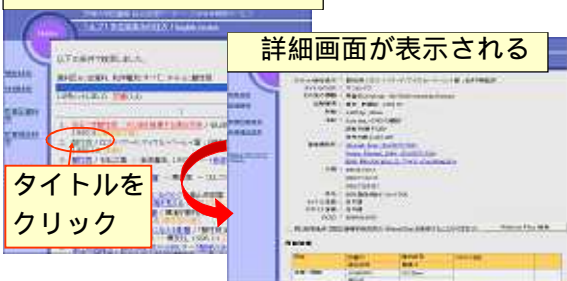

蔵書検索をクリック

OPAC画面

キーワードを入力し、検索開始をクリック

本の探し方 STEP.2

検索結果が表示される

詳細画面が表示される

タイトルをクリック

本の探し方 STEP.3

所注	図書ID	請求記号	OPAC注記
本館-開架	貸出状況 11800991 貸出可	書籍本 519.04	

どこにあるか

ラベルの番号

519
How

本を探しに行く手がかり

はばたく

茨大図書館は世界につながっています

世界の論文にアクセス！