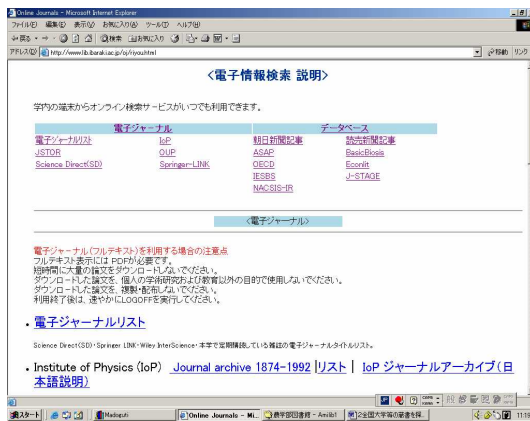

図書館ガイダンス - 電子ジャーナルを検索する

入り口は 図書館ホームページ <http://www.lib.ibaraki.ac.jp/>

学内の端末から利用できる電子情報の内容は、「説明」をクリックする。

利用できる電子ジャーナルは、「電子ジャーナルリスト」をクリックする。

- 利用できる雑誌名、年次を表示しています。
- 契約サイトの制限もあります。

論文のフルテキストを利用するには、巻号、目次を検索し表示する。