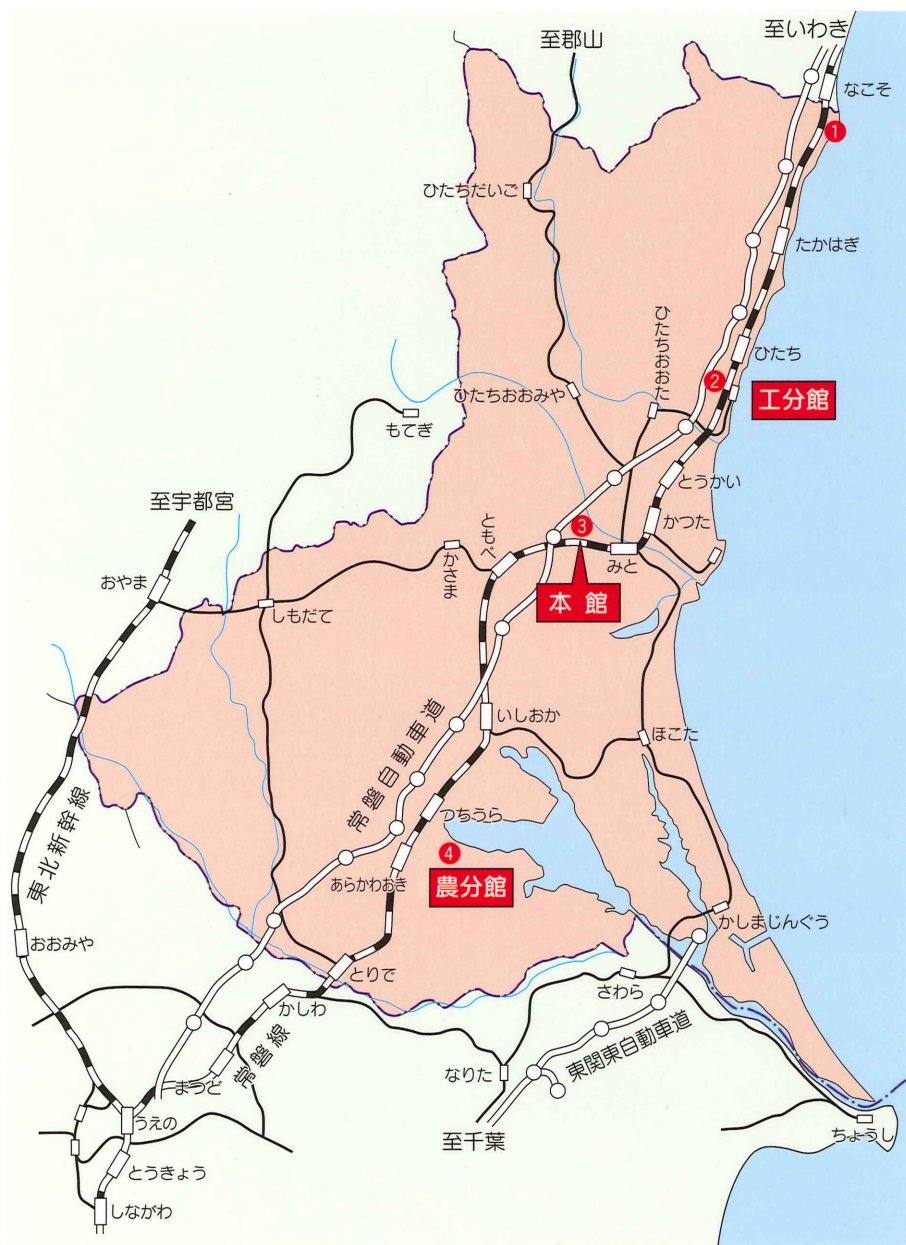

茨城大学附属図書館位置図

- ① 五浦美術文化研究所
- ② 日立キャンパス
工学部
〔日立駅又は常陸多賀駅下車バス約10分〕
- ③ 水戸キャンパス
本部・附属図書館・人文学部・教育学部・理学部
〔水戸駅下車バス約30分〕
- ④ 阿見キャンパス
農学部
〔土浦駅下車バス約20分〕

茨城大学附属図書館概要

平成11年12月発行

編集・発行 茨城大学附属図書館
〒310-8512 水戸市文京2丁目1番1号
TEL 029 (228) 8111 (代表)
FAX 029 (228) 8078
URL <http://www.lib.ibaraki.ac.jp/>