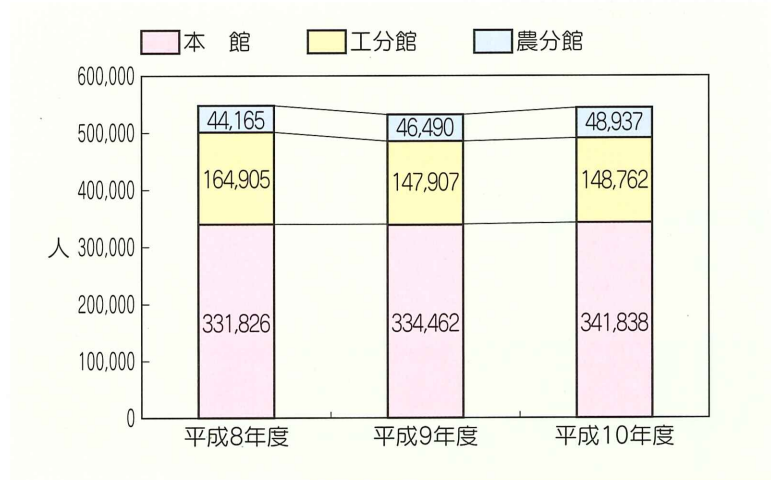

# 図書館利用状況

## 館外貸出冊数

	平成8年度	平成9年度	平成10年度
本館	43,203	42,404	47,486
工分館	17,044	23,762	22,673
農分館	3,676	5,863	5,966
合計	63,923	72,029	76,125

## 利用者数

	平成8年度	平成9年度	平成10年度
本館	331,826	334,462	341,838
工分館	164,905	147,907	148,762
農分館	44,165	46,490	48,937
合計	540,896	528,859	539,537