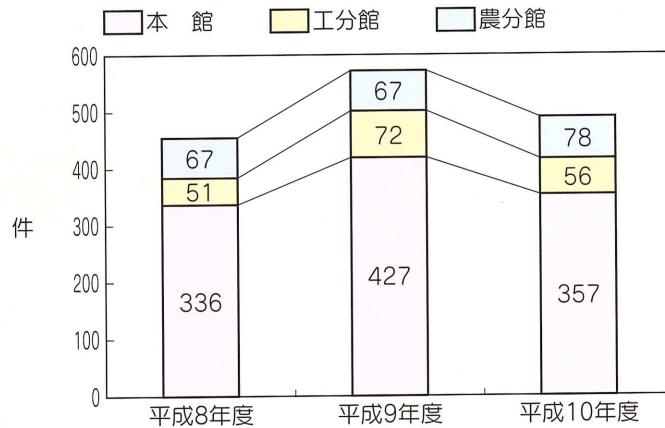

2. 学外への図書の貸出

	平成 8年度	平成 9年度	平成 10年度
本館	336	427	357
工分館	51	72	56
農分館	67	67	78
合計	454	566	491