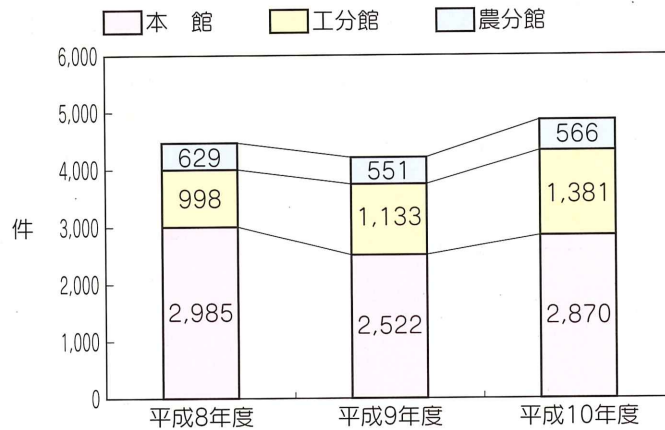

3. 学外への文献複写依頼件数

	平成 8年度	平成 9年度	平成 10年度
本館	2,985	2,522	2,870
工分館	998	1,133	1,381
農分館	629	551	566
合計	4,612	4,206	4,817