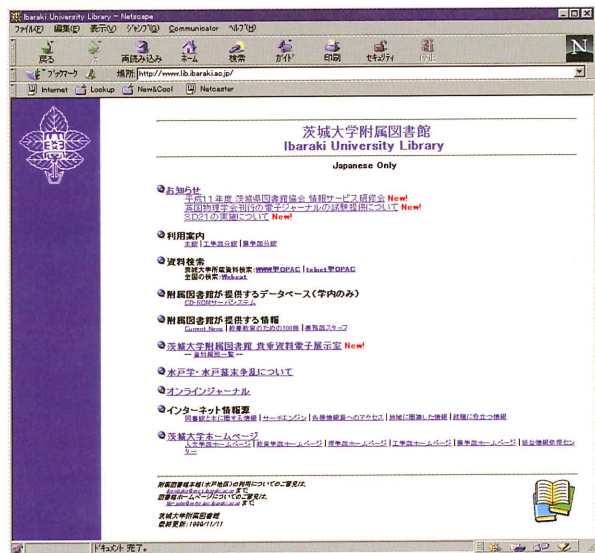

8 ホームページ

- 平成9年5月より図書館のホームページを公開している。

URL <http://www.lib.ibaraki.ac.jp/>

サーバ機は本館に置き、24時間のサービスを行っている。「お知らせ」、「利用案内」、「WWW型OPAC」「貴重資料電子展示室」「水戸学・水戸幕末争乱について」「オンラインジャーナル」などを提供している。

●WWW型OPAC

附属図書館蔵書の検索ページ。

●貴重資料電子展示室