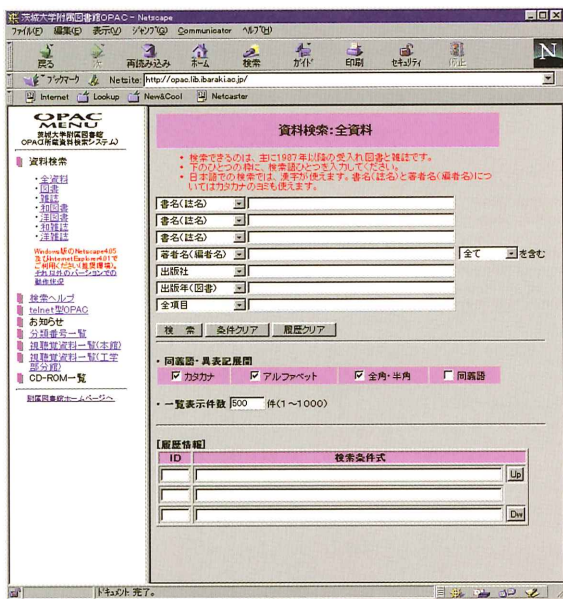

8 ホームページ

- 平成9年5月より図書館のホームページを公開している。

URL <http://www.lib.ibaraki.ac.jp/>

サーバ機は本館に置き、24時間のサービスを行っている。「お知らせ」、「利用案内」、「WWW型OPAC」「貴重資料電子展示室」「水戸学・水戸幕末争乱について」「オンラインジャーナル」などを提供している。

●WWW型OPAC

附属図書館蔵書の検索ページ。

●貴重資料電子展示室